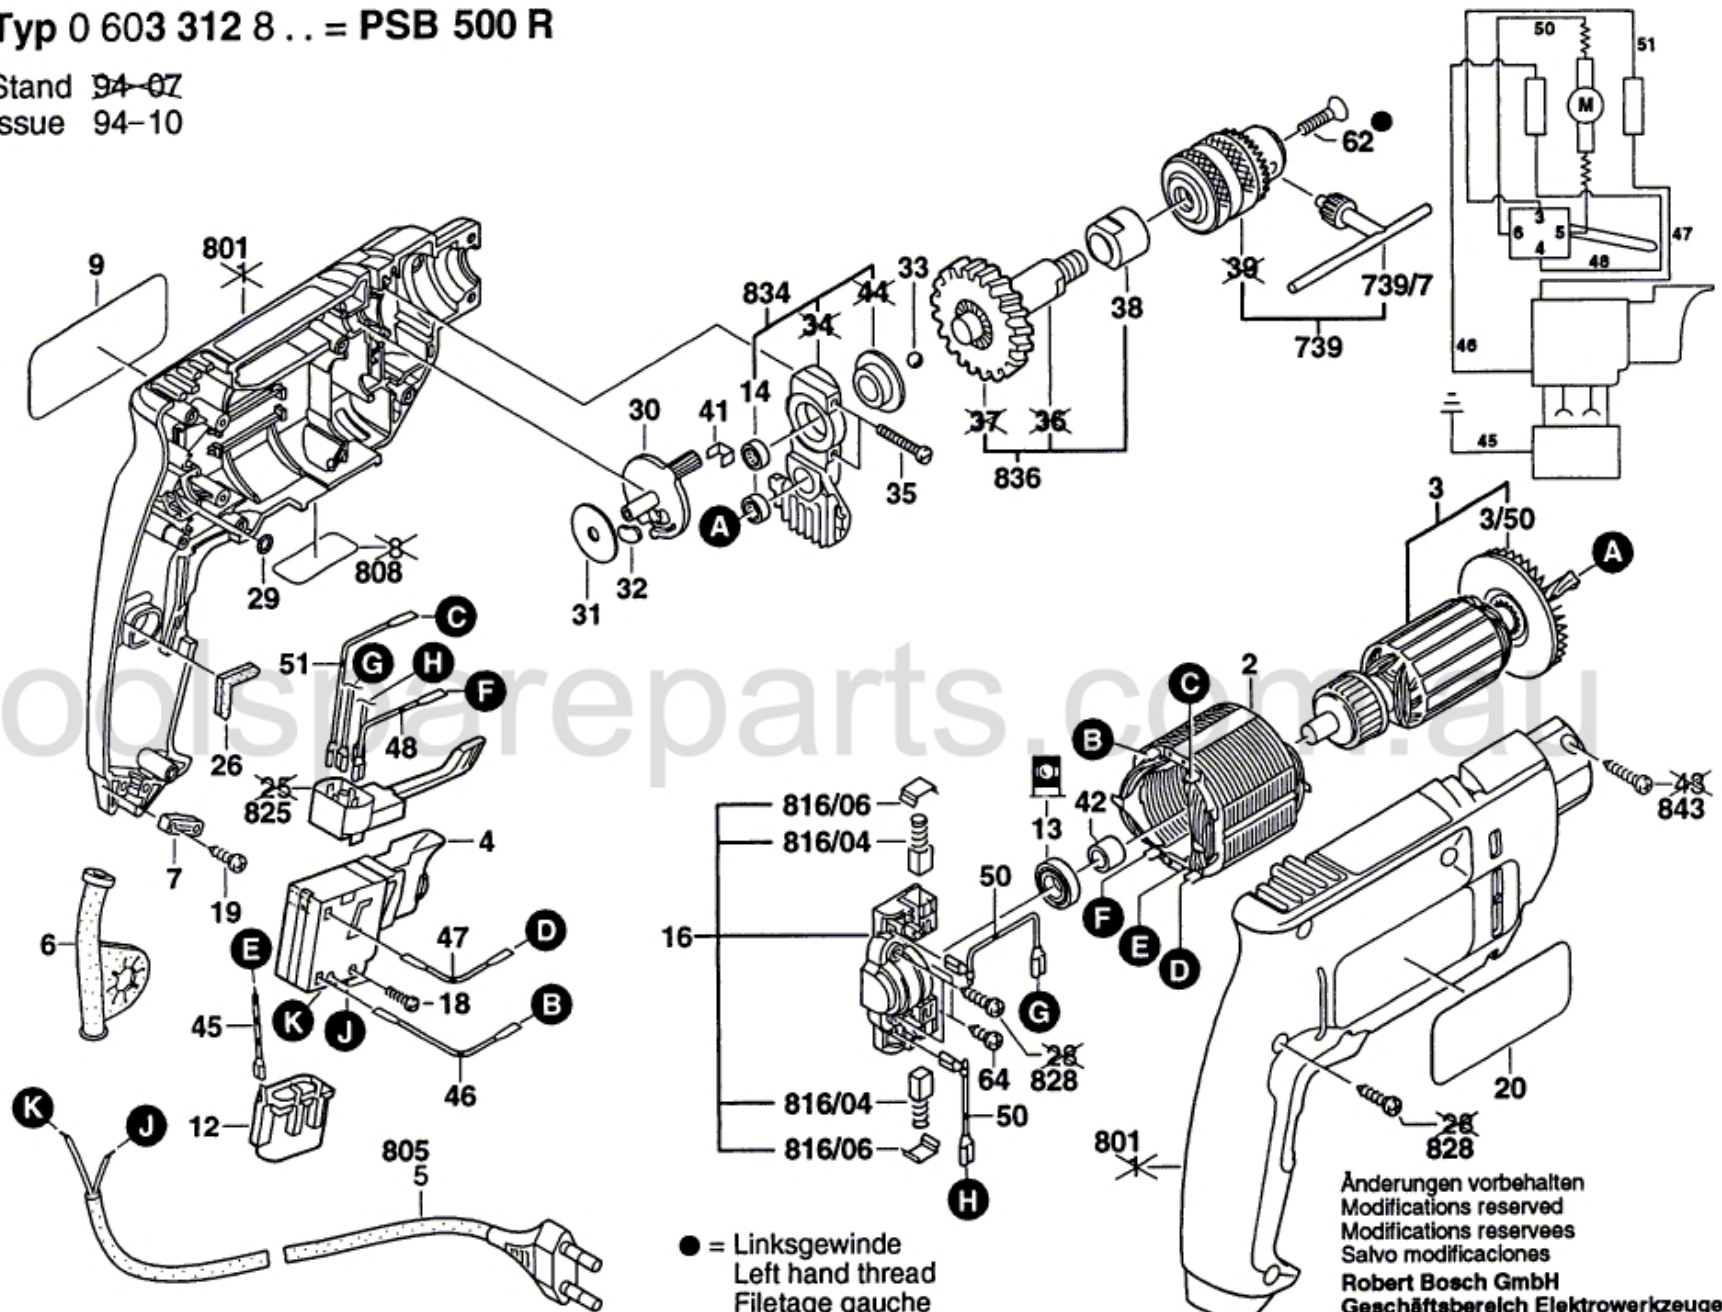

Typ 0 603 312 8.. = PSB 500 R

Stand ~~94-07~~
Issue 94-10

● = Linksgewinde
Left hand thread
Filetage gauche
Rosca izquierda

Änderungen vorbehalten
Modifications reserved
Modificaciones reservées
Salvo modificaciones
Robert Bosch GmbH
Geschäftsbereich Elektrowerkzeuge
70745 Leinfelden-Echterdingen